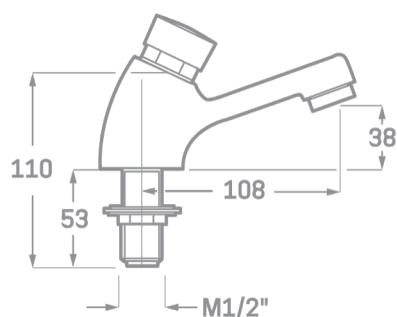

SÉRIE TEMPORISÉ

/ CARTOUCHE TEMPORISÉE.

ROBINET D'ÉVIER TEMPORISÉ

Réf.	19001
EAN	8435136701002
	40 pièces

**INFORMATIONS TECHNIQUES**

- Fini chromé. ▪ Cartouche temporisée.
- Atomiseur M24/100 en laiton. ▪ Filtrer les impuretés. ▪ Durée du flux : entre 8 et 12 sec.

PIÈCES DE RECHANGE Réf. 19010.
 Cartouche temporisée en laiton. Réf. 00701.
 Atomiseur en laiton M24/100.