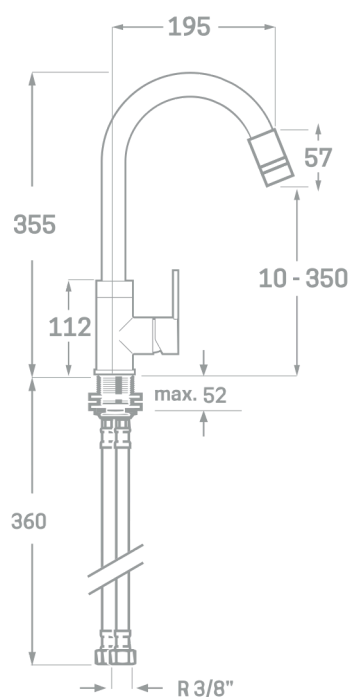

SÉRIE TOUT

/ CARTOUCHE CÉRAMIQUE
35MM.

ÉVIER MONOCOMMANDE À BEC FLEXIBLE NOIR

Réf. 23631N

EAN 8435136702955

12 pièces

INFORMATIONS TECHNIQUES

- Fini brossé. ▪ Tuyau flexible noir. ▪ Cartouche céramique 35 mm. ▪ Raccordements Flexitub avec certification AENOR M10x1- H3/8" x 350 mm. ▪ Atomiseur en laiton à deux positions. ▪ Bouchon fileté en laiton et vis de fixation.

PIÈCES DE RECHANGE Réf. 23635. Cartouche céramique 35 mm. Réf.23670C. Poignée série Omnia. Réf.23631ATOM. Atomiseur en laiton H22/100. Réf. 14199. Jeu de tuyaux 350 mm.

RUE DU BREXIT
30300 BEAUCAIRE
contact@shureco.fr
www.shureco.fr